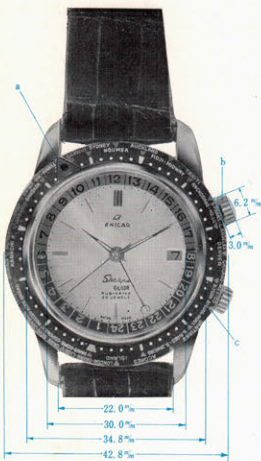

ENICAR

新製品 ニュース

ENICAR
Sherpa
GUIDE

石
33

世界の時差が一目で判る！

エニカシエルパガイド

ステンレス側33石自動巻カレンダー付
耐圧20気圧(水深200米)超完全防水側
¥37,500

1. 重量感のあるスタイル、気圧変化と耐久性の完璧なシーパールケースを使用して居ります。
2. 燦めく様な透明度と2.50%の厚さで温度の変化に依る伸び縮みを無くし浸水、キズ等を防ぐ硬質プラスチックを使用して居ります。
3. 24時間目盛回転リングは他に類を見ない個性を誇り全体に機化学的なデザインになって居ります。
4. 回転リング調整用龍頭(上部)及時間調整用龍頭(下部)は共にそれぞれの役目を果たす為、弾力性に富み且強度の特殊パッキングを使用し浸水を完全に防ぎます。
5. 文字板は顔と同様、皆様に愛される様ダイヤカットに依るハイデザインにし見やすく変色等絶無の特別仕上になって居ります。
6. カレンダーは自動的に変わりますが小の月より、大の月へ替る時は12時(切替時)から4時間程針を逆転し又元の12時に戻すと日が替り通常の自動切換になる簡単で故障のない切替装置を採用して居ります。
7. 33石のルビーと共に7個のボールベアリングが更に補強されて最少の働きでも滑らかに回転し自動的にゼンマイを巻く能力を持つ優秀な機構をもって居ります。
8. ウルトラスニック(超音波処理)に依り3年間注油の必要がありません。
9. インカブロックは最優秀性能を備えた耐震装置で、エニカは之を採用致しました。

エニカシェルパガイドは航空、船舶、各乗務員を始め、新聞、貿易、通信関係者、及び長距離旅行者等あらゆる部門の人々に利用され能率の向上に従い必要欠くべからざる時計であります。

シェルパ・ガイドの使用法

今パイロットが午前10時10分に東京を発ってニューヨークを経由しロンドンへ行くとし、ニューヨークの時刻を知りたいと思うと、次の操作によって簡単に知る事ができます。

- ①ケースの外側の地名の書いてあるダイヤルのなかの東京とあるところに三角形のポインターに (a) を合わせます。ポインターは自分の知りたと思う地点が一目で見出せる様にしている便利な印です。地名の二つ乃至三つあるところはその地名の並べてある中心の下或は上にある緑の三角がその地点を示しています。
- ②竜頭が2つついていますが上の方 (b) はダイヤルの中の24時間目盛板を動かすもので下の竜頭は通常の時計にあるのと同じ働きをするものです。この上の竜頭を動かして中の24時間目盛を先にセットしたポインターの下に10の数字、即ち午前10時を合わせます。これによってニューヨークの地名の下の時刻は (c) 20と出て来ますので東京の午前10時10分はニューヨークでは20時10分と云うことができます。外側の地名ダイヤルがどこにあっても上記の操作によって世界中の時刻が分ります。
- ③もしニューヨークの時刻を自動的に知る必要がある場合には、このときに得た24時目の数字を上の方の竜頭を更に回して赤い半円形の針の先に合わせるとこの針は時針と共に動き出すのでニューヨークの時刻が刻々と正確に分ります。その他の地点の時刻の場合でも②の操作で分った時刻を赤い半円形に合わせる事によって自動的に知る事が出来ます。
- ④地名ダイヤルのなかの赤字で書かれてあるところはサマータイムの場合変換があります。