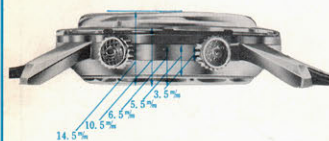

ENICAR

新製品 ニュース

ENICAR
Sherpa
GUIDE

石
33

世界の時差が一目で判る！

エニカシエルパガイド

ステンレス側33石自動巻カレンダー付
耐圧20気圧(水深200米)超完全防水側
¥37,500

1. 重量感のあるスタイル、気圧変化と耐久性の完璧なシーパールケースを使用して居ります。
2. 燦めく様な透明度と2.50%の厚さで温度の変化に依る伸び縮みを無くし浸水、キズ等を防ぐ硬質プラスチックを使用して居ります。
3. 24時間目盛回転リングは他に類を見ない個性を誇り全体に機化学的なデザインになって居ります。
4. 回転リング調整用龍頭(上部)及時間調整用龍頭(下部)は共にそれぞれの役目を果たす為、弾力性に富み且強度の特殊パッキングを使用し浸水を完全に防ぎます。
5. 文字板は顔と同様、皆様に愛される様ダイヤカットに依るハイデザインにし見やすく変色等絶無の特別仕上になって居ります。
6. カレンダーは自動的に変わりますが小の月より、大の月へ替る時は12時(切替時)から4時間程針を逆転し又元の12時に戻すと日が替り通常の自動切換になる簡単で故障のない切替装置を採用して居ります。
7. 33石のルビーと共に7個のボールベアリングが更に補強されて最少の働きでも滑らかに回転し自動的にゼンマイを巻く能力を持つ優秀な機構をもって居ります。
8. ウルトラスニック(超音波処理)に依り3年間注油の必要がありません。
9. インカブロックは最優秀性能を備えた耐震装置で、エニカは之を採用致しました。

エニカシェルパガイドは航空、船舶、各乗務員を始め、新聞、貿易、通信関係者、及び長距離旅行者等あらゆる部門の人々に利用され能率の向上に従い必要欠くべからざる時計であります。

シェルパ・ガイドの使用法

今パイロットが午前10時10分に東京を発ってニューヨークを経由しロンドンへ行くとし、ニューヨークの時刻を知りたいと思うと、次の操作によって簡単に知る事ができます。

- ①ケースの外側の地名の書いてあるダイヤルのなかの東京とあるところに三角形のポインターに (a) を合わせます。ポインターは自分の知りたと思う地点が一目で見出せる様にしている便利な印です。地名の二つ乃至三つあるところはその地名の並べてある中心の下或は上にある緑の三角がその地点を示しています。
- ②竜頭が2つついていますが上の方 (b) はダイヤルの中の24時間目盛板を動かすもので下の竜頭は通常の時計にあるのと同じ働きをするものです。この上の竜頭を動かして中の24時間目盛を先にセットしたポインターの下に10の数字、即ち午前10時を合わせます。これによってニューヨークの地名の下の時刻は (c) 20と出て来ますので東京の午前10時10分はニューヨークでは20時10分と云うことができます。外側の地名ダイヤルがどこにあっても上記の操作によって世界中の時刻が分ります。
- ③もしニューヨークの時刻を自動的に知る必要がある場合には、このときに得た24時目の数字を上の方の竜頭を更に回して赤い半円形の針の先に合わせるとこの針は時針と共に動き出すのでニューヨークの時刻が刻々と正確に分ります。その他の地点の時刻の場合でも②の操作で分った時刻を赤い半円形に合わせる事によって自動的に知る事が出来ます。
- ④地名ダイヤルのなかの赤字で書かれてあるところはサマータイムの場合変換があります。