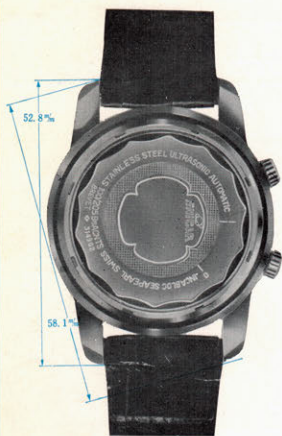

ENICAR

新製品 ニュース

ENICAR
Sherpa
GUIDE

石
33

世界の時差が一目で判る！

エニカシエルパガイド

ステンレス側33石自動巻カレンダー付
耐圧20気圧(水深200米)超完全防水側
¥37,500

1. 重量感のあるスタイル、気圧変化と耐久性の完璧なシーパールケースを使用して居ります。
2. 燦めく様な透明度と2.50%の厚さで温度の変化に依る伸び縮みを無くし浸水、キズ等を防ぐ硬質プラスチックを使用して居ります。
3. 24時間目盛回転リングは他に類を見ない個性を誇り全体に機化学的なデザインになって居ります。
4. 回転リング調整用龍頭(上部)及時間調整用龍頭(下部)は共にそれぞれの役目を果たす為、弾力性に富み且強度の特殊パッキングを使用し浸水を完全に防ぎます。
5. 文字板は顔と同様、皆様に愛される様ダイヤカットに依るハイデザインにし見やすく変色等絶無の特別仕上になって居ります。
6. カレンダーは自動的に変わりますが小の月より、大の月へ替る時は12時(切替時)から4時間程針を逆転し又元の12時に戻すと日が替り通常の自動切換になる簡単で故障のない切替装置を採用して居ります。
7. 33石のルビーと共に7個のボールベアリングが更に補強されて最少の働きでも滑らかに回転し自動的にゼンマイを巻く能力を持つ優秀な機構をもって居ります。
8. ウルトラスニック(超音波処理)に依り3年間注油の必要がありません。
9. インカブロックは最優秀性能を備えた耐震装置で、エニカは之を採用致しました。

エニカシェルパガイドは航空、船舶、各乗務員を始め、新聞、貿易、通信関係者、及び長距離旅行者等あらゆる部門の人々に利用され能率の向上に従い必要欠くべからざる時計であります。

シェルパ・ガイドの使用法

今パイロットが午前10時10分に東京を発ってニューヨークを経由しロンドンへ行くとし、ニューヨークの時刻を知りたいと思うと、次の操作によって簡単に知る事ができます。

- ①ケースの外側の地名の書いてあるダイヤルのなかの東京とあるところに三角形のポインターに (a) を合わせます。ポインターは自分の知りたと思う地点が一目で見出せる様にしている便利な印です。地名の二つ乃至三つあるところはその地名の並べてある中心の下或は上にある緑の三角がその地点を示しています。
- ②竜頭が2つついていますが上の方 (b) はダイヤルの中の24時間目盛板を動かすもので下の竜頭は通常の時計にあるのと同じ働きをするものです。この上の竜頭を動かして中の24時間目盛を先にセットしたポインターの下に10の数字、即ち午前10時を合わせます。これによってニューヨークの地名の下の時刻は (c) 20と出て来ますので東京の午前10時10分はニューヨークでは20時10分と云うことができます。外側の地名ダイヤルがどこにあっても上記の操作によって世界中の時刻が分ります。
- ③もしニューヨークの時刻を自動的に知る必要がある場合には、このときに得た24時目の数字を上の方の竜頭を更に回して赤い半円形の針の先に合わせるとこの針は時針と共に動き出すのでニューヨークの時刻が刻々と正確に分ります。その他の地点の時刻の場合でも②の操作で分った時刻を赤い半円形に合わせる事によって自動的に知る事が出来ます。
- ④地名ダイヤルのなかの赤字で書かれてあるところはサマータイムの場合変換があります。