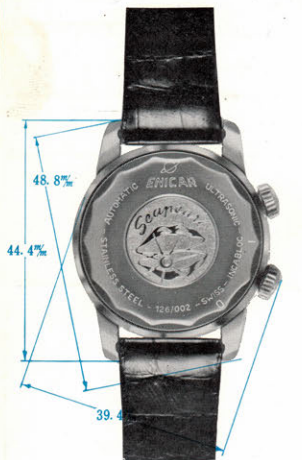

8. 耐震装置はショックブローフとしては世界最高の定評あるインカブロックを採用致して居ります。
9. エニカ時計会社によって始めて完成されたシーボール装置は超完全防水側で20気圧(水深 200米)の水圧に耐える保証マークであり最高の能力を発揮致します。
10. エニカシェルパジェットは隔った世界の二地点の時刻が同時に判る様に工夫されている時計で、運輸報道、通信、貿易、航空その他あらゆる部門の人々に広く利用され非常に世界との連繫を密接にし、仕事の能率向上に役立って居ります。

シェルパジェットの使用方法

スイスのジュネーブの午後4時即ち16時は下表の通りシンガポールの午後11時(23時)です。
今ジュネーブが午後4時10分であれば外側の24時目盛を廻し月型の赤針の所に23の数字を合わせます。これで内部の針の動きはジュネーブの時刻を、24時目盛はシンガポールの時刻を示す事になったのです。この赤い月型の針は時刻と共に動きますので何時でも正確にシンガポールの時刻を知る事が出来ます。尚24時目盛の色分は昼夜の区別を表し今ジュネーブの午後4時10分にシンガポールに電話する事は相手方が夜分ですので適当ではない事が判ります。

《世界各地の時差表》