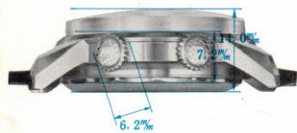

8. 耐震装置はショックブローフとしては世界最高の定評あるインカブロックを採用致して居ります。
9. エニカ時計会社によって始めて完成されたシーボール装置は超完全防水側で20気圧(水深 200米)の水圧に耐える保証マークであり最高の能力を発揮致します。
10. エニカシェルパジェットは隔った世界の二地点の時刻が同時に判る様に工夫されている時計で、運輸報道、通信、貿易、航空その他あらゆる部門の人々に広く利用され非常に世界との連繫を密接にし、仕事の能率向上に役立って居ります。

シェルパジェットの使用方法

スイスのジュネーブの午後4時即ち16時は下表の通りシンガポールの午後11時(23時)です。
今ジュネーブが午後4時10分であれば外側の24時目盛を廻し月型の赤針の所に23の数字を合わせます。これで内部の針の動きはジュネーブの時刻を、24時目盛はシンガポールの時刻を示す事になったのです。この赤い月型の針は時刻と共に動きますので何時でも正確にシンガポールの時刻を知る事が出来ます。尚24時目盛の色分は昼夜の区別を表し今ジュネーブの午後4時10分にシンガポールに電話する事は相手方が夜分ですので適当ではない事が判ります。

《世界各地の時差表》